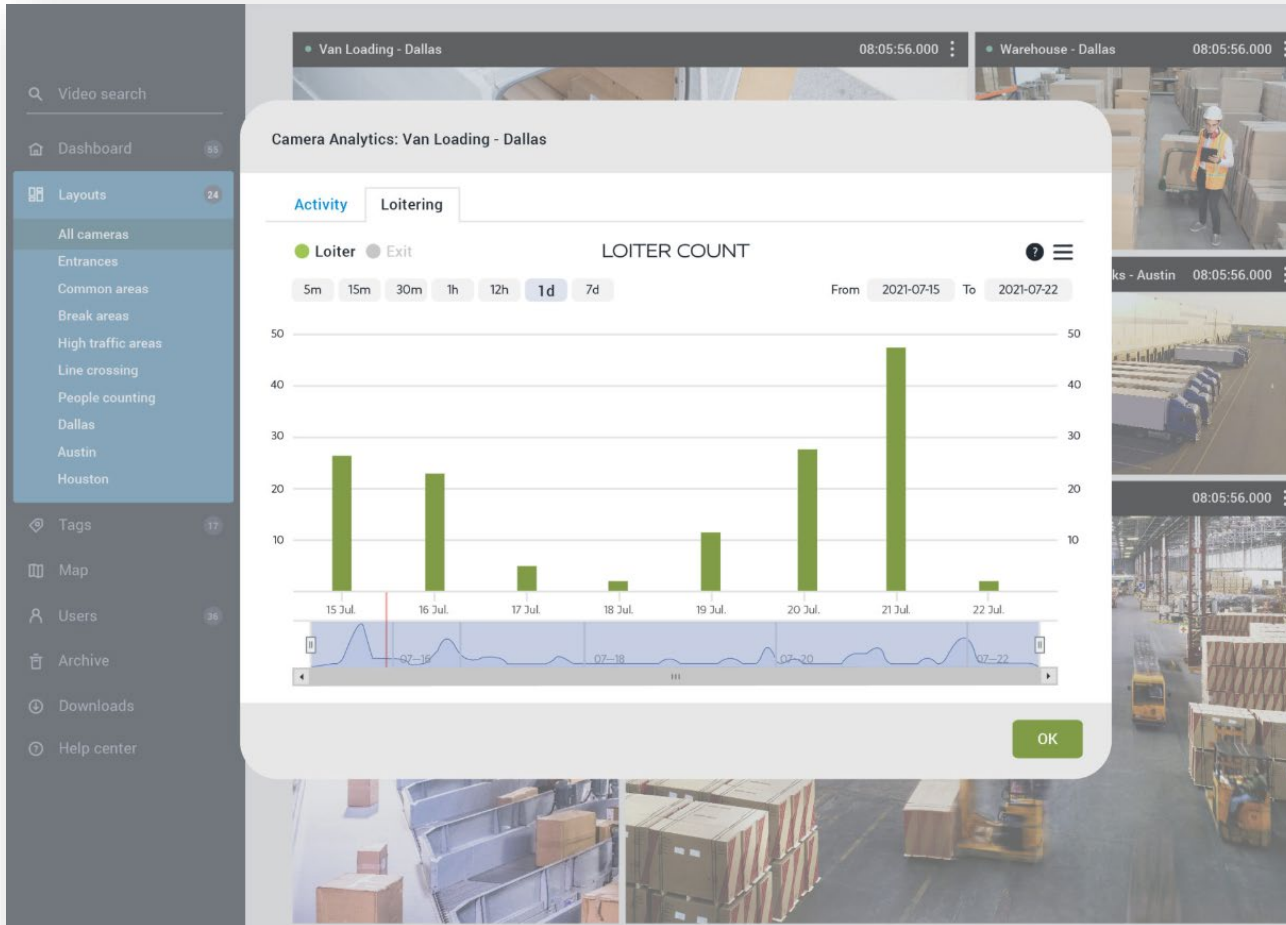

Rondhangen

Loiter (rondhang) detectie wordt gebruikt om een waarschuwing te genereren wanneer een bewegend voorwerp gedurende een bepaalde tijd in een vooraf gedefinieerd gebied blijft.