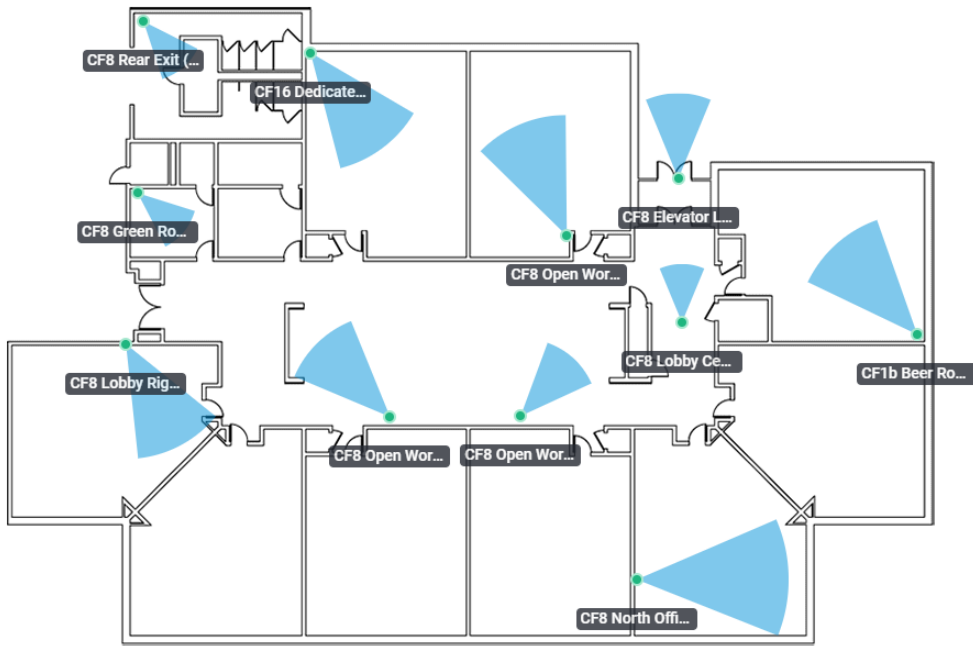

Gebruiksvriendelijkheid en toegankelijkheid

Toegang via webbrowsers en mobiele apps
Webbrowsers, telefoon, tablets, smartwatches etc.

Intuïtieve gebruikersinterfaces voor monitoring en beheer
Indelen layouts, configureren meldingen, maken van plattegronden.

Dashboard samenvatting

8 van 8 Bridges/CMVR's Online   56 van 59 Camera's Online   13 van 17 Gedeelde Camera's Online

Bridges / Camera's   1 - 80 of 80

Status	Naam	Tags	Locatie / Adres	Acties
✓	CF16 - Capital Factory Austin Floor 16 (10 camera's)	EEN-BR404-109286	Capital Factory (Austin)	⚙️ 🗑️
✓	CF16 Break Room (2MP)	audio austin lobby motion alert register	Capital Factory (Austin)	🔄 ⚙️ 📷 📄 🗑️
✓	CF16 Elevator Lobby (2MP)	analytic austin counting elevators	Capital Factory (Austin)	🔄 ⚙️ 📷 📄 🗑️
✓	CF16 Freight Elevator (2MP)	austin elevators motion alert	Capital Factory (Austin)	🔄 ⚙️ 📷 📄 🗑️
✓	CF16 Kitchen (4MP)	audio austin	Capital Factory (Austin)	🔄 ⚙️ 📷 📄 🗑️