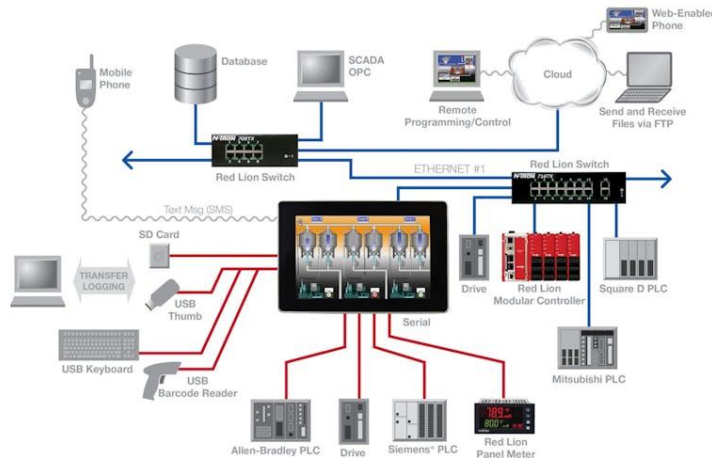

avans
university
of applied sciences

HZ UNIVERSITY
OF APPLIED SCIENCES

 **Scalda**

Interne "Techniek" Innovatie

industrie brand

Cameratechniek i.c.m. Industriële automatisering

AX8_Afdeling_Inno:l.Measurement1	{...} FC:TempState:l:0
AX8_Afdeling_Inno:l.Measurement1.SpotTemp	298.44998 REAL
AX8_Afdeling_Inno:l.Measurement1.BoxMinTemp	297.05 REAL
AX8_Afdeling_Inno:l.Measurement1.BoxMaxTemp	308.65 REAL
AX8_Afdeling_Inno:l.Measurement1.BoxAvgTemp	301.25 REAL
▶ AX8_Afdeling_Inno:l.Measurement1.SpotTempValid	6 SINT
▶ AX8_Afdeling_Inno:l.Measurement1.BoxMinTempValid	0 SINT
▶ AX8_Afdeling_Inno:l.Measurement1.BoxMaxTempValid	0 SINT
▶ AX8_Afdeling_Inno:l.Measurement1.BoxAvgTempValid	0 SINT

Interne "Techniek" Innovatie

Zorg

Telecom
Beveiling CCTV
Domotica
IT

Externe "Techniek" Innovatie

Frites lengte distributie voorspelling

Samengevat Connect en Paree

Kabel verbindingen

Software verbindingen