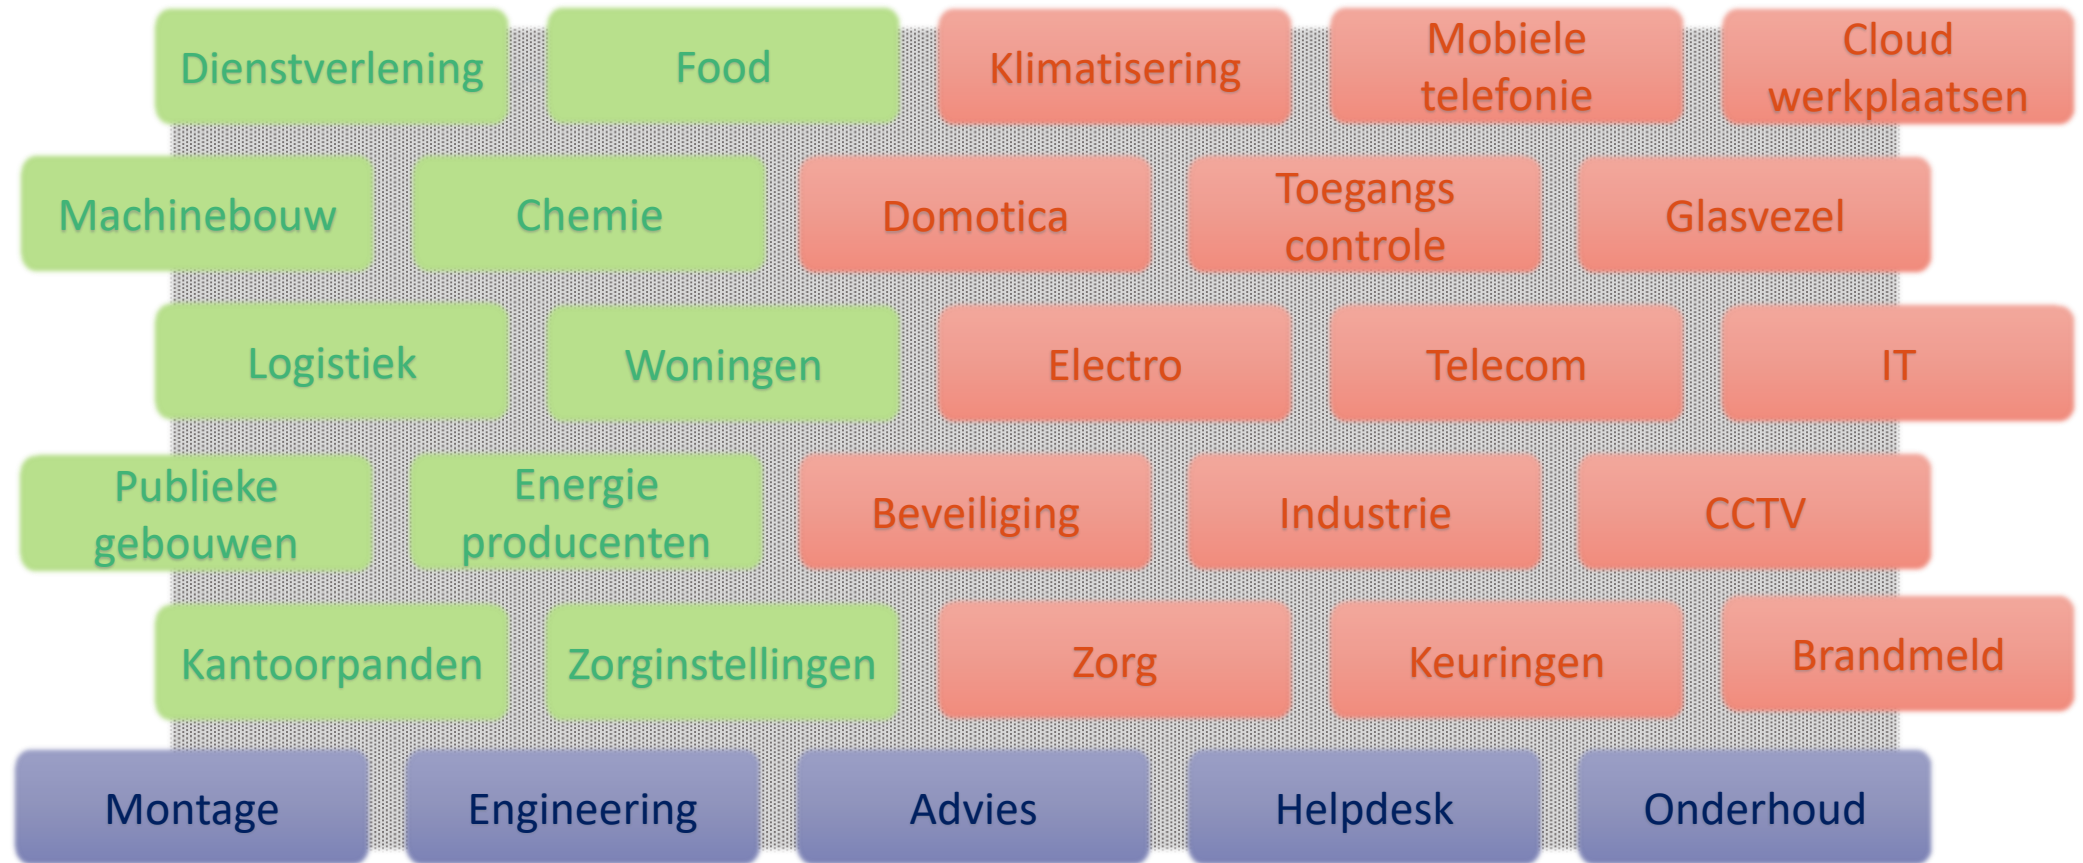

25 jaar in dienst bij Paree B.V.

Connect (verbinden)

Betekeningen

- Koppelen aansluiten
- In contact komen
- Samenwerking zoeken
- Begrijpen

Gemeenschappelijk : Werkwoorden !!

Innovatie

Klant

Techniek

Services

Trends

- **Innovatieve technieken**
 - Slimme gebouwen
 - Preventief onderhoud
 - Datamining in het algemeen
- **Verregaande specialisatie**
 - In de techniek
 - Ook in het klant proces
- **Energie transitie, elektrificeren**
- **Efficiëntie, circulariteit**
 - Grondstof gebruik
 - Water en energie verbruik
- **Vergrijzing / gebrek aan (technisch) personeel**
 - Engineering capaciteit in het bijzonder
- **Turn-Key projectaanvraag over meerder disciplines**
-