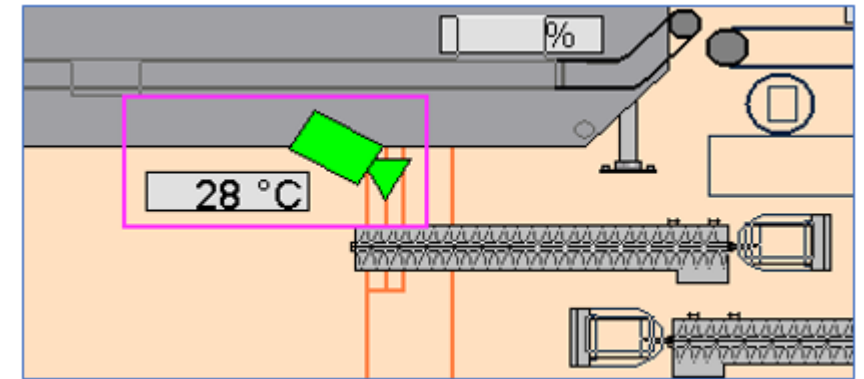

avans
university
of applied sciences

HZ UNIVERSITY
OF APPLIED SCIENCES

 **Scalda**

Interne "Techniek" Innovatie

industrie brand

Cameratechniek i.c.m. Industriële automatisering

AX8_Afdeling_Inno:l.Measurement1	{...} FC:TempState:l:0
AX8_Afdeling_Inno:l.Measurement1.SpotTemp	298.44998 REAL
AX8_Afdeling_Inno:l.Measurement1.BoxMinTemp	297.05 REAL
AX8_Afdeling_Inno:l.Measurement1.BoxMaxTemp	308.65 REAL
AX8_Afdeling_Inno:l.Measurement1.BoxAvgTemp	301.25 REAL
▶ AX8_Afdeling_Inno:l.Measurement1.SpotTempValid	6 SINT
▶ AX8_Afdeling_Inno:l.Measurement1.BoxMinTempValid	0 SINT
▶ AX8_Afdeling_Inno:l.Measurement1.BoxMaxTempValid	0 SINT
▶ AX8_Afdeling_Inno:l.Measurement1.BoxAvgTempValid	0 SINT

Interne "Techniek" Innovatie

Zorg

Telecom
Beveiling CCTV
Domotica
IT

Externe "Techniek" Innovatie

Frites lengte distributie voorspelling

Samengevat Connect en Paree

Kabel verbindingen

Software verbindingen