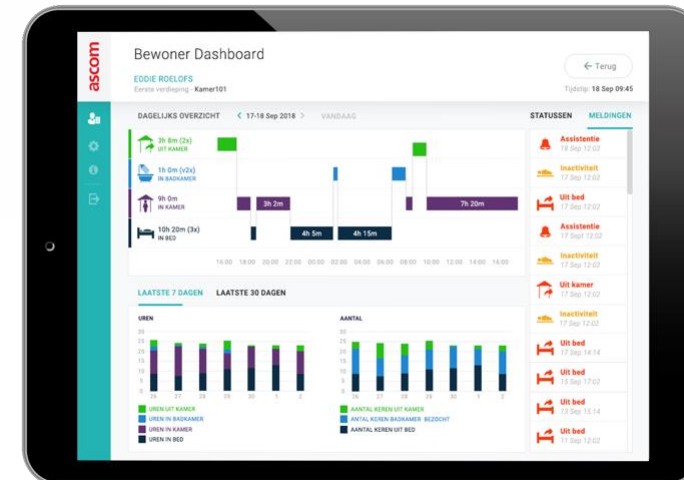

avans
university
of applied sciences

HZ UNIVERSITY
OF APPLIED SCIENCES

 **Scalda**

Interne "Techniek" Innovatie

industrie brand

Cameratechniek i.c.m. Industriële automatisering

AX8_Afdeling_Inno:l.Measurement1	{...} FC:TempState:l:0
AX8_Afdeling_Inno:l.Measurement1.SpotTemp	298.44998 REAL
AX8_Afdeling_Inno:l.Measurement1.BoxMinTemp	297.05 REAL
AX8_Afdeling_Inno:l.Measurement1.BoxMaxTemp	308.65 REAL
AX8_Afdeling_Inno:l.Measurement1.BoxAvgTemp	301.25 REAL
▶ AX8_Afdeling_Inno:l.Measurement1.SpotTempValid	6 SINT
▶ AX8_Afdeling_Inno:l.Measurement1.BoxMinTempValid	0 SINT
▶ AX8_Afdeling_Inno:l.Measurement1.BoxMaxTempValid	0 SINT
▶ AX8_Afdeling_Inno:l.Measurement1.BoxAvgTempValid	0 SINT

Interne "Techniek" Innovatie

Zorg

Telecom
Beveiling CCTV
Domotica
IT

Externe "Techniek" Innovatie

Frites lengte distributie voorspelling

Samengevat Connect en Paree

Kabel verbindingen

Software verbindingen