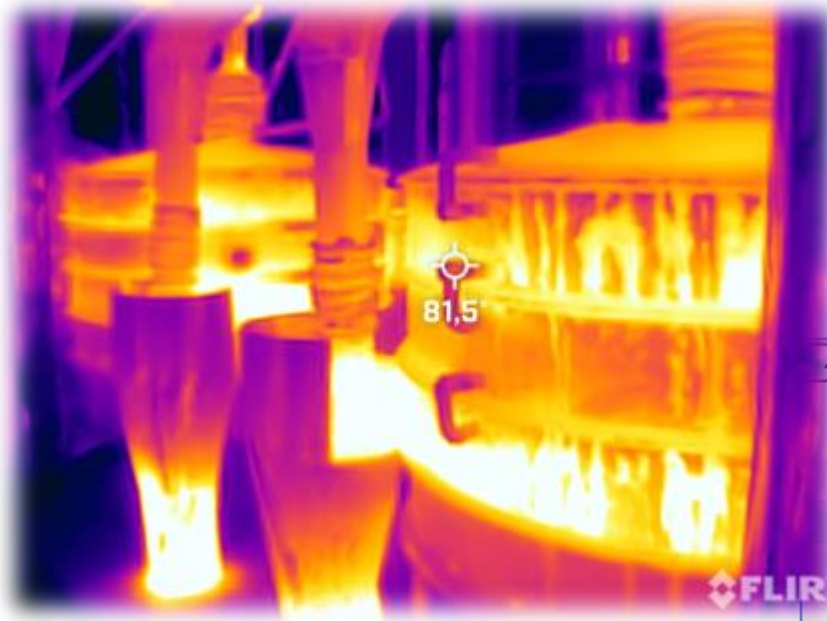

avans
university
of applied sciences

HZ UNIVERSITY
OF APPLIED SCIENCES

 **Scalda**

Interne "Techniek" Innovatie

industrie brand

Cameratechniek i.c.m. Industriële automatisering

AX8_Afdeling_Inno:l.Measurement1	{...} FC:TempState:l:0
AX8_Afdeling_Inno:l.Measurement1.SpotTemp	298.44998 REAL
AX8_Afdeling_Inno:l.Measurement1.BoxMinTemp	297.05 REAL
AX8_Afdeling_Inno:l.Measurement1.BoxMaxTemp	308.65 REAL
AX8_Afdeling_Inno:l.Measurement1.BoxAvgTemp	301.25 REAL
▶ AX8_Afdeling_Inno:l.Measurement1.SpotTempValid	6 SINT
▶ AX8_Afdeling_Inno:l.Measurement1.BoxMinTempValid	0 SINT
▶ AX8_Afdeling_Inno:l.Measurement1.BoxMaxTempValid	0 SINT
▶ AX8_Afdeling_Inno:l.Measurement1.BoxAvgTempValid	0 SINT

Interne "Techniek" Innovatie

Zorg

Telecom
Beveiling CCTV
Domotica
IT

Externe "Techniek" Innovatie

Frites lengte distributie voorspelling

Samengevat Connect en Paree

Kabel verbindingen

Software verbindingen