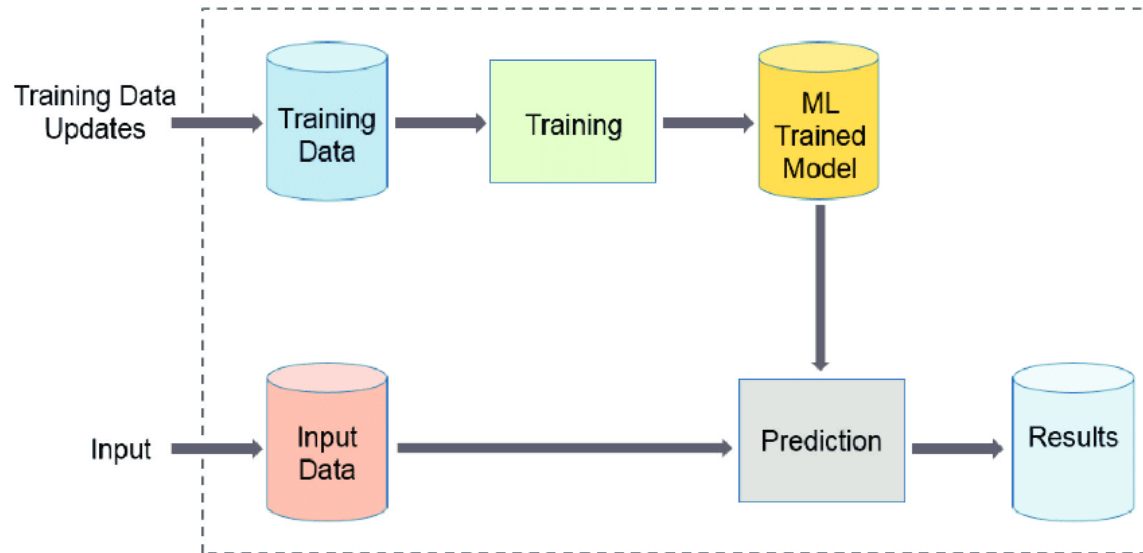

avans
university
of applied sciences

HZ UNIVERSITY
OF APPLIED SCIENCES

 **Scalda**

Interne "Techniek" Innovatie

industrie brand

Cameratechniek i.c.m. Industriële automatisering

AX8_Afdeling_Inno:l.Measurement1	{...} FC:TempState:l:0
AX8_Afdeling_Inno:l.Measurement1.SpotTemp	298.44998 REAL
AX8_Afdeling_Inno:l.Measurement1.BoxMinTemp	297.05 REAL
AX8_Afdeling_Inno:l.Measurement1.BoxMaxTemp	308.65 REAL
AX8_Afdeling_Inno:l.Measurement1.BoxAvgTemp	301.25 REAL
▶ AX8_Afdeling_Inno:l.Measurement1.SpotTempValid	6 SINT
▶ AX8_Afdeling_Inno:l.Measurement1.BoxMinTempValid	0 SINT
▶ AX8_Afdeling_Inno:l.Measurement1.BoxMaxTempValid	0 SINT
▶ AX8_Afdeling_Inno:l.Measurement1.BoxAvgTempValid	0 SINT

Interne "Techniek" Innovatie

Zorg

Telecom
Beveiling CCTV
Domotica
IT

Externe "Techniek" Innovatie

Frites lengte distributie voorspelling

Samengevat Connect en Paree

Kabel verbindingen

Software verbindingen